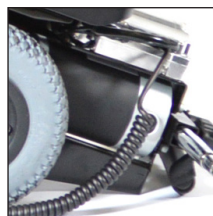

Schiebehilfe
L'aide à la poussée.

Mit Leichtigkeit über den Berg.
Traverser la montagne avec facilité.

Starke Version
Version améliorée

Einfache Montage
Montage facile

Vollgummibereifung
Pneus increvables

Geschw. einstellbar
Variation de la vitesse

Technische Daten / Spécifications

Geschwindigkeit <i>Vitesse maximale</i>	6 km/h
Reichweite * <i>Autonomie *</i>	15 km
Maximales Benutzergewicht <i>Poids maxi utilisateur</i>	200 kg
Batterien <i>Batteries requises</i>	2 x 12 V / 12 Ah
Steigfähigkeit <i>Pente maximale</i>	14 %
Länge <i>Longueur</i>	-
Breite <i>Largeur</i>	-
Sitzhöhe <i>Hauteur du siège</i>	-
Bodenfreiheit <i>Garde au sol</i>	-
Leergewicht (Batteriepack) <i>Poids (batteries)</i>	8.2 kg (11.8 kg)