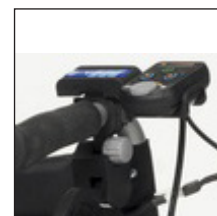

Schiebehilfe
L'aide à la poussée.

Mit Leichtigkeit über den Berg.
Traverser la montagne avec facilité.

Starke Version
Version améliorée

Einfache Montage
Montage facile

Vollgummibereifung
Pneus increvables

Geschw. einstellbar
Variation de la vitesse

Technische Daten / Spécifications

Geschwindigkeit <i>Vitesse maximale</i>	6 km/h
Reichweite * <i>Autonomie *</i>	15 km
Maximales Benutzergewicht <i>Poids maxi utilisateur</i>	200 kg
Batterien <i>Batteries requises</i>	2 x 12 V / 12 Ah
Steigfähigkeit <i>Pente maximale</i>	14 %
Länge <i>Longueur</i>	-
Breite <i>Largeur</i>	-
Sitzhöhe <i>Hauteur du siège</i>	-
Bodenfreiheit <i>Garde au sol</i>	-
Leergewicht (Batteriepack) <i>Poids (batteries)</i>	8.2 kg (11.8 kg)